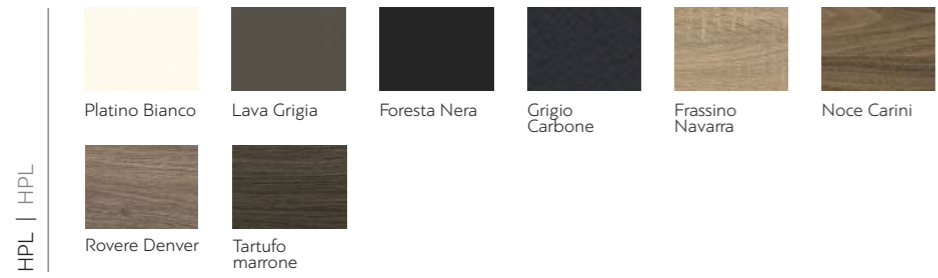

Отделки | Finishes

Выдвижная брючница Корзина металлическая (90) Корзина металлическая (180) Обувница металлическая выдвижная