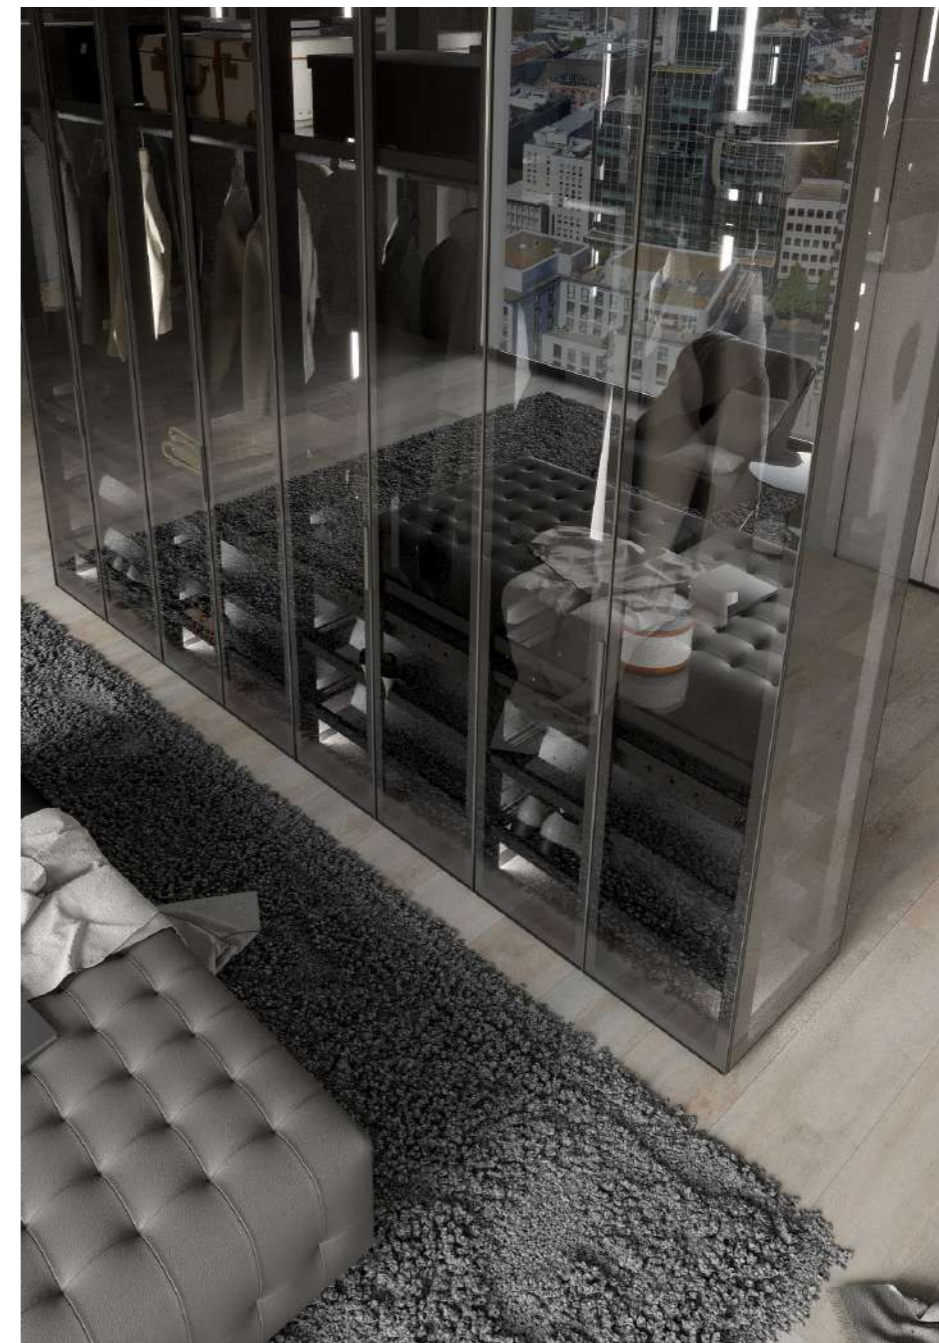

FORTE
—
Прямая
L 4000 x H 2800