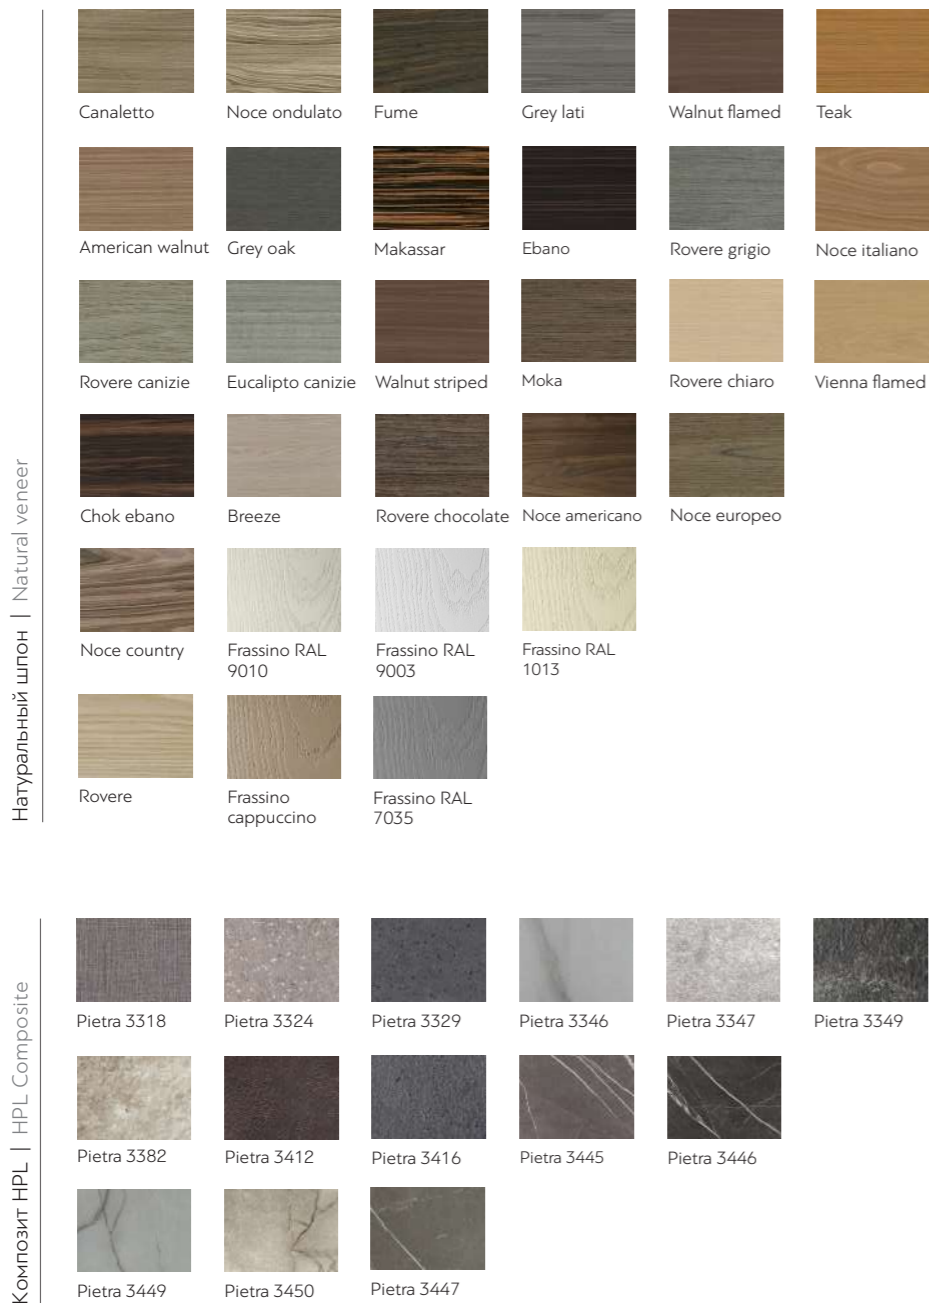

Отделки | Finishes