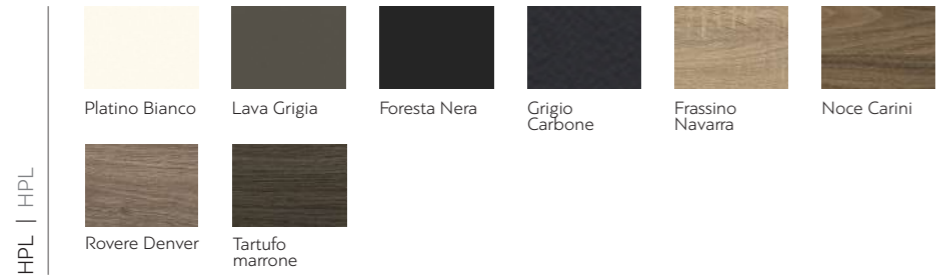

AREZZO
—
Прямая
L 4000 x H 3000

AREZZO
—
Прямая
L 3100 x H 3000

AREZZO
—
Прямая
L 2500 x H 3000

AREZZO
—
Прямая
L 4000 x H 3000

Отделки | Finishes

Выдвижная брючница Корзина металлическая (90) Корзина металлическая (180) Обувница металлическая выдвижная