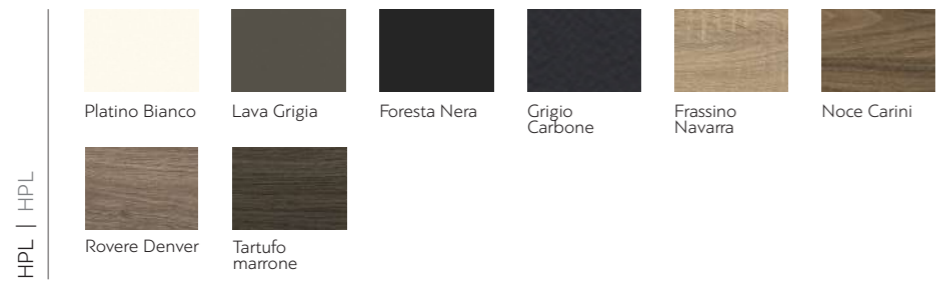

Отделки | Finishes