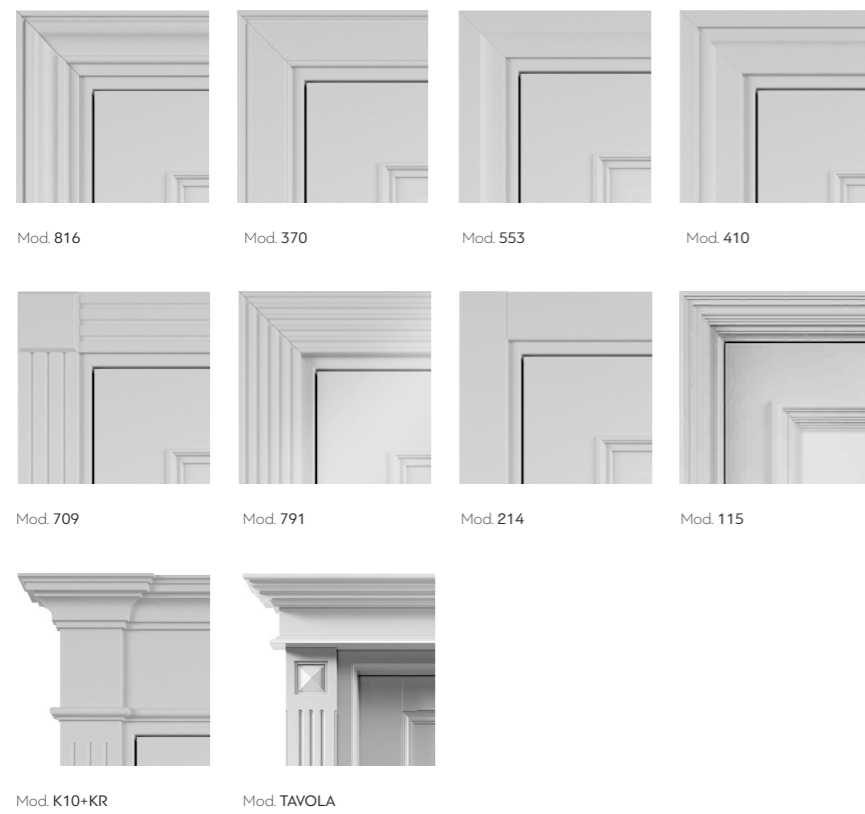

L 80 x H 220

BELVEDERE P

—
Mod. 65

Capuchino

L 80 x H 220

Отделки | Finishes

Варианты наличников | Platbands options

Стандартные размеры полотна | Standart sizes: L(cm) 60 / 70 / 80 / 90 | H(cm) 200 / 210 / 240 / 270