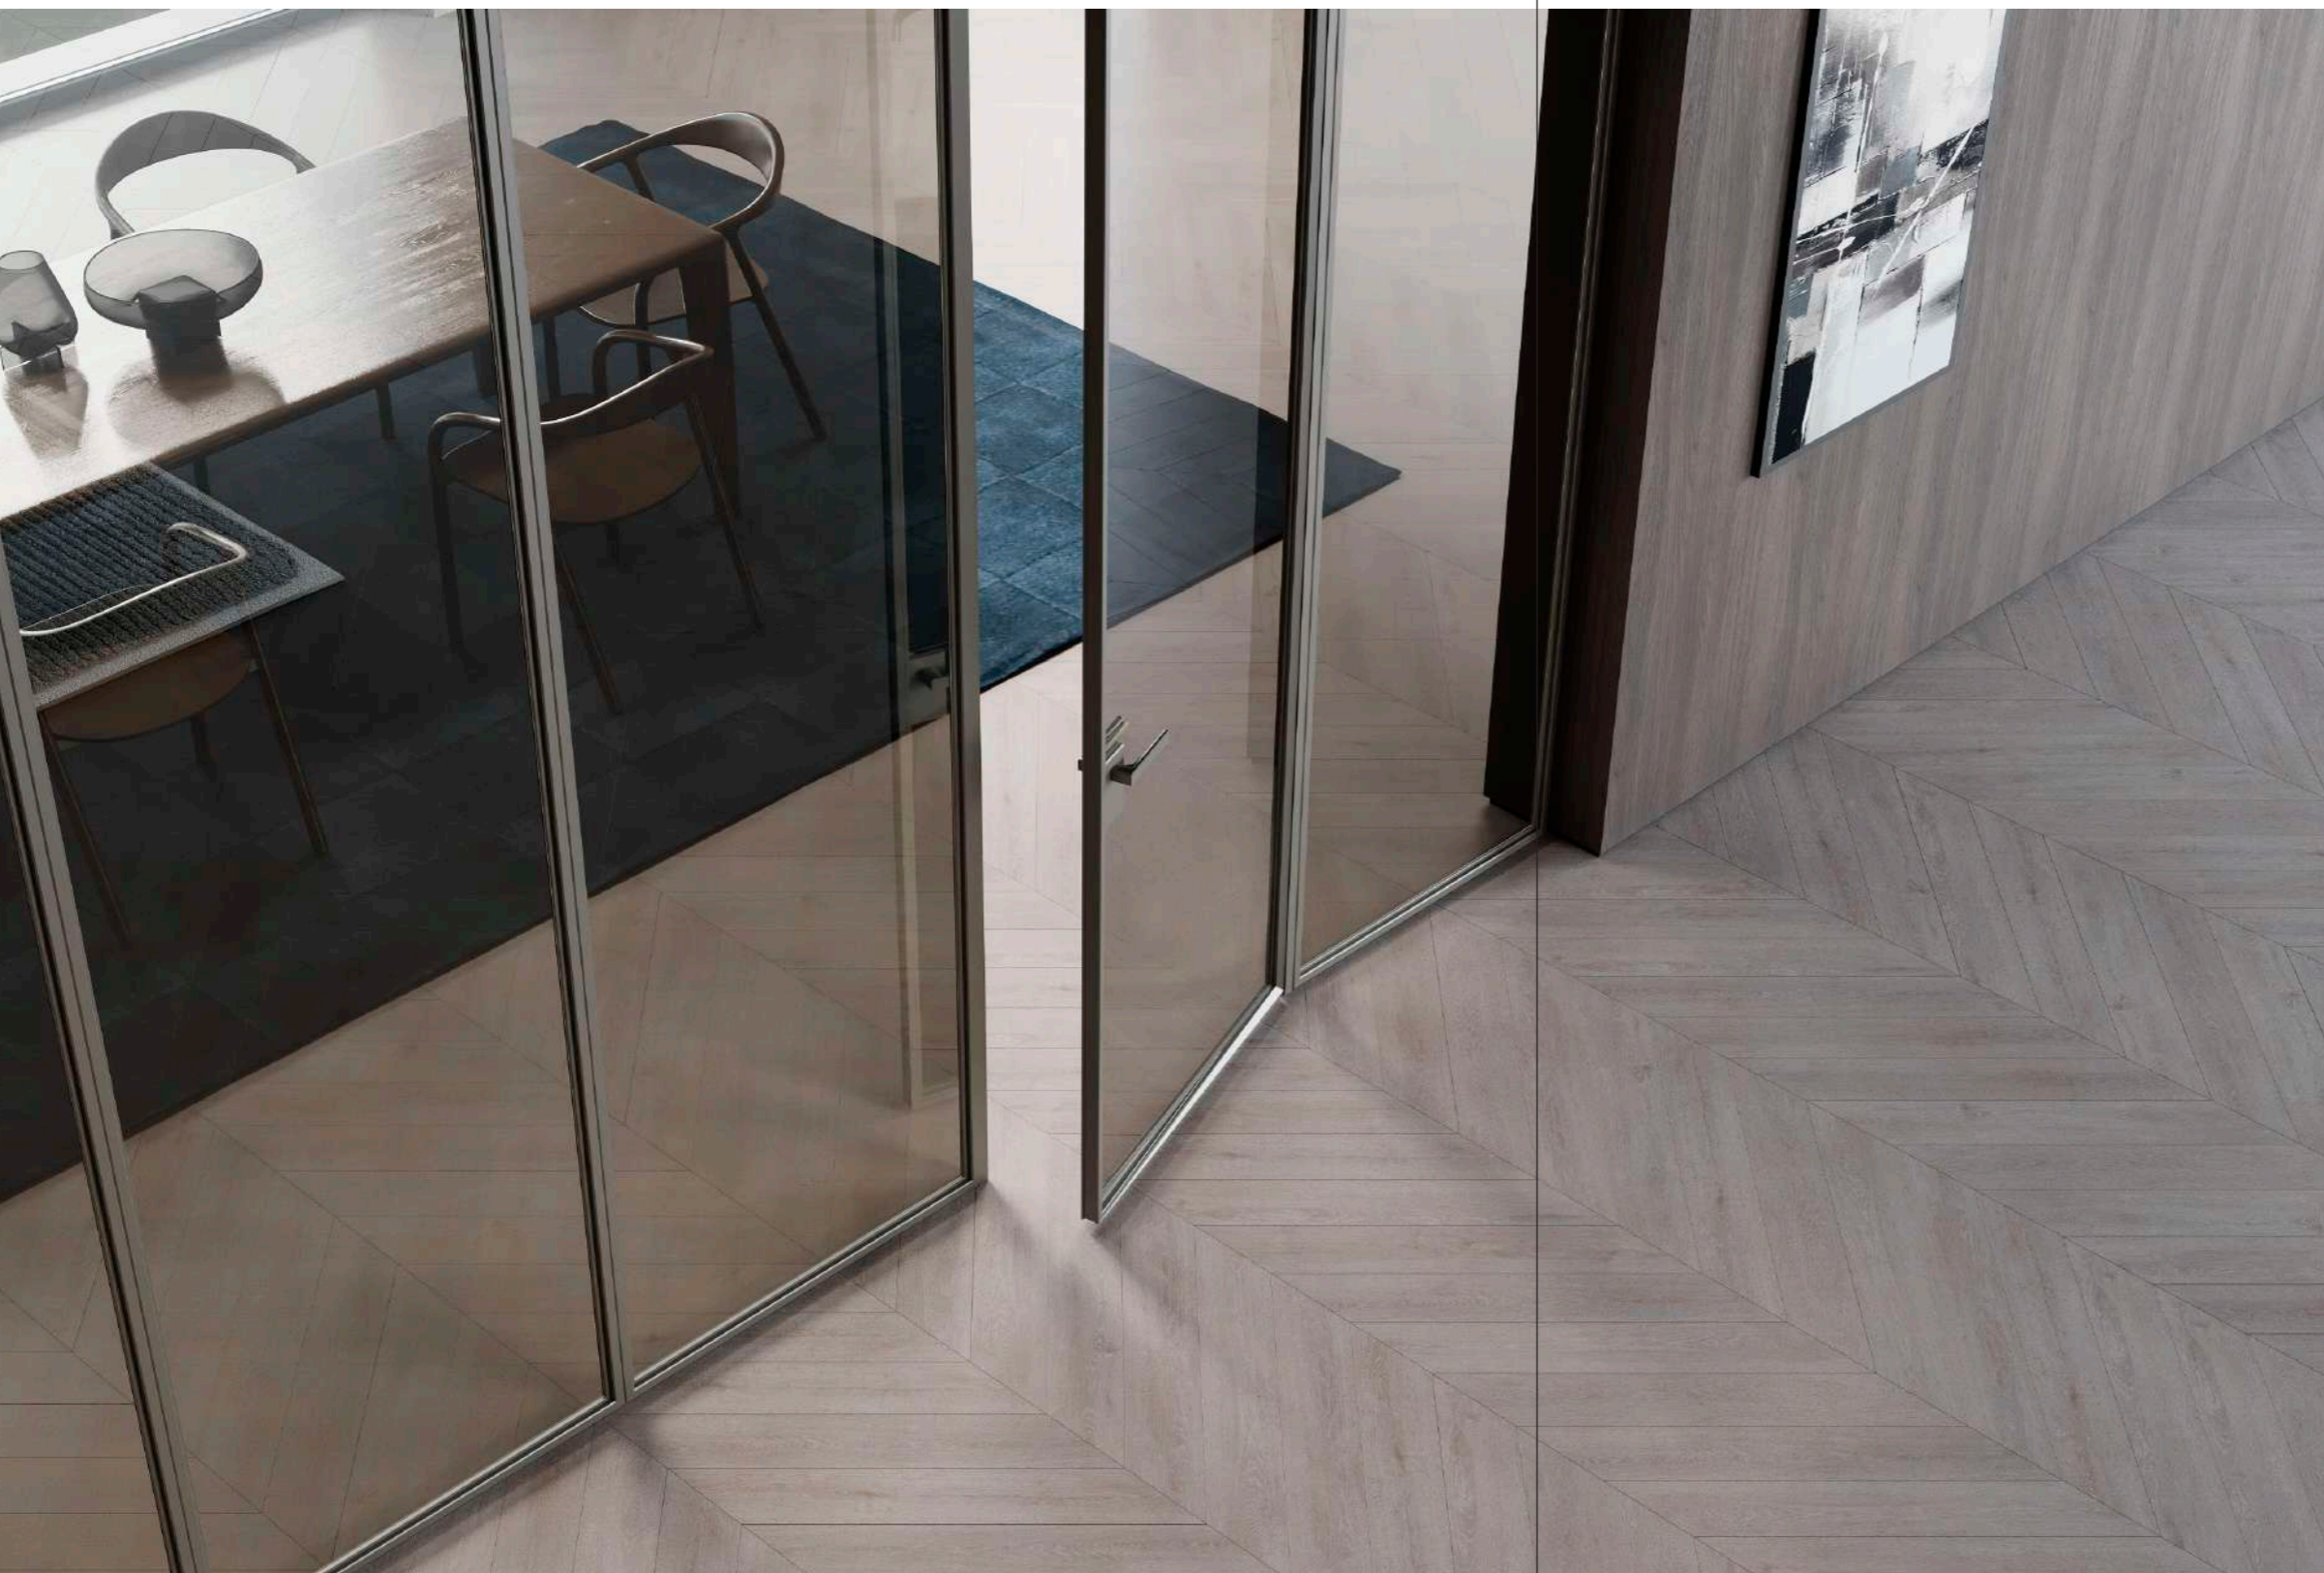

VELLA
—
Без декора
Система фрамуг
Champagne Matt
L 5000 x H 3000