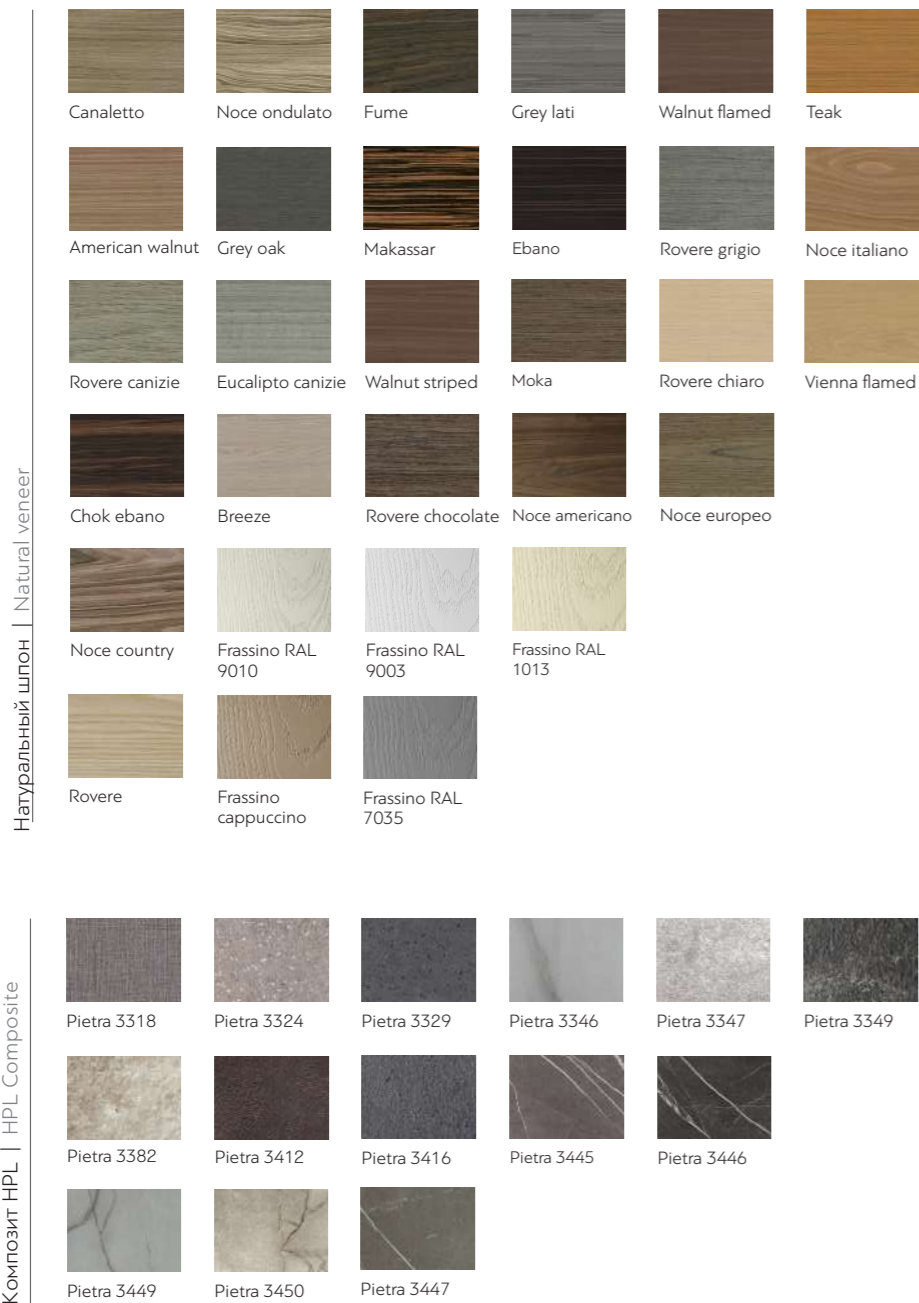

Отделки | Finishes