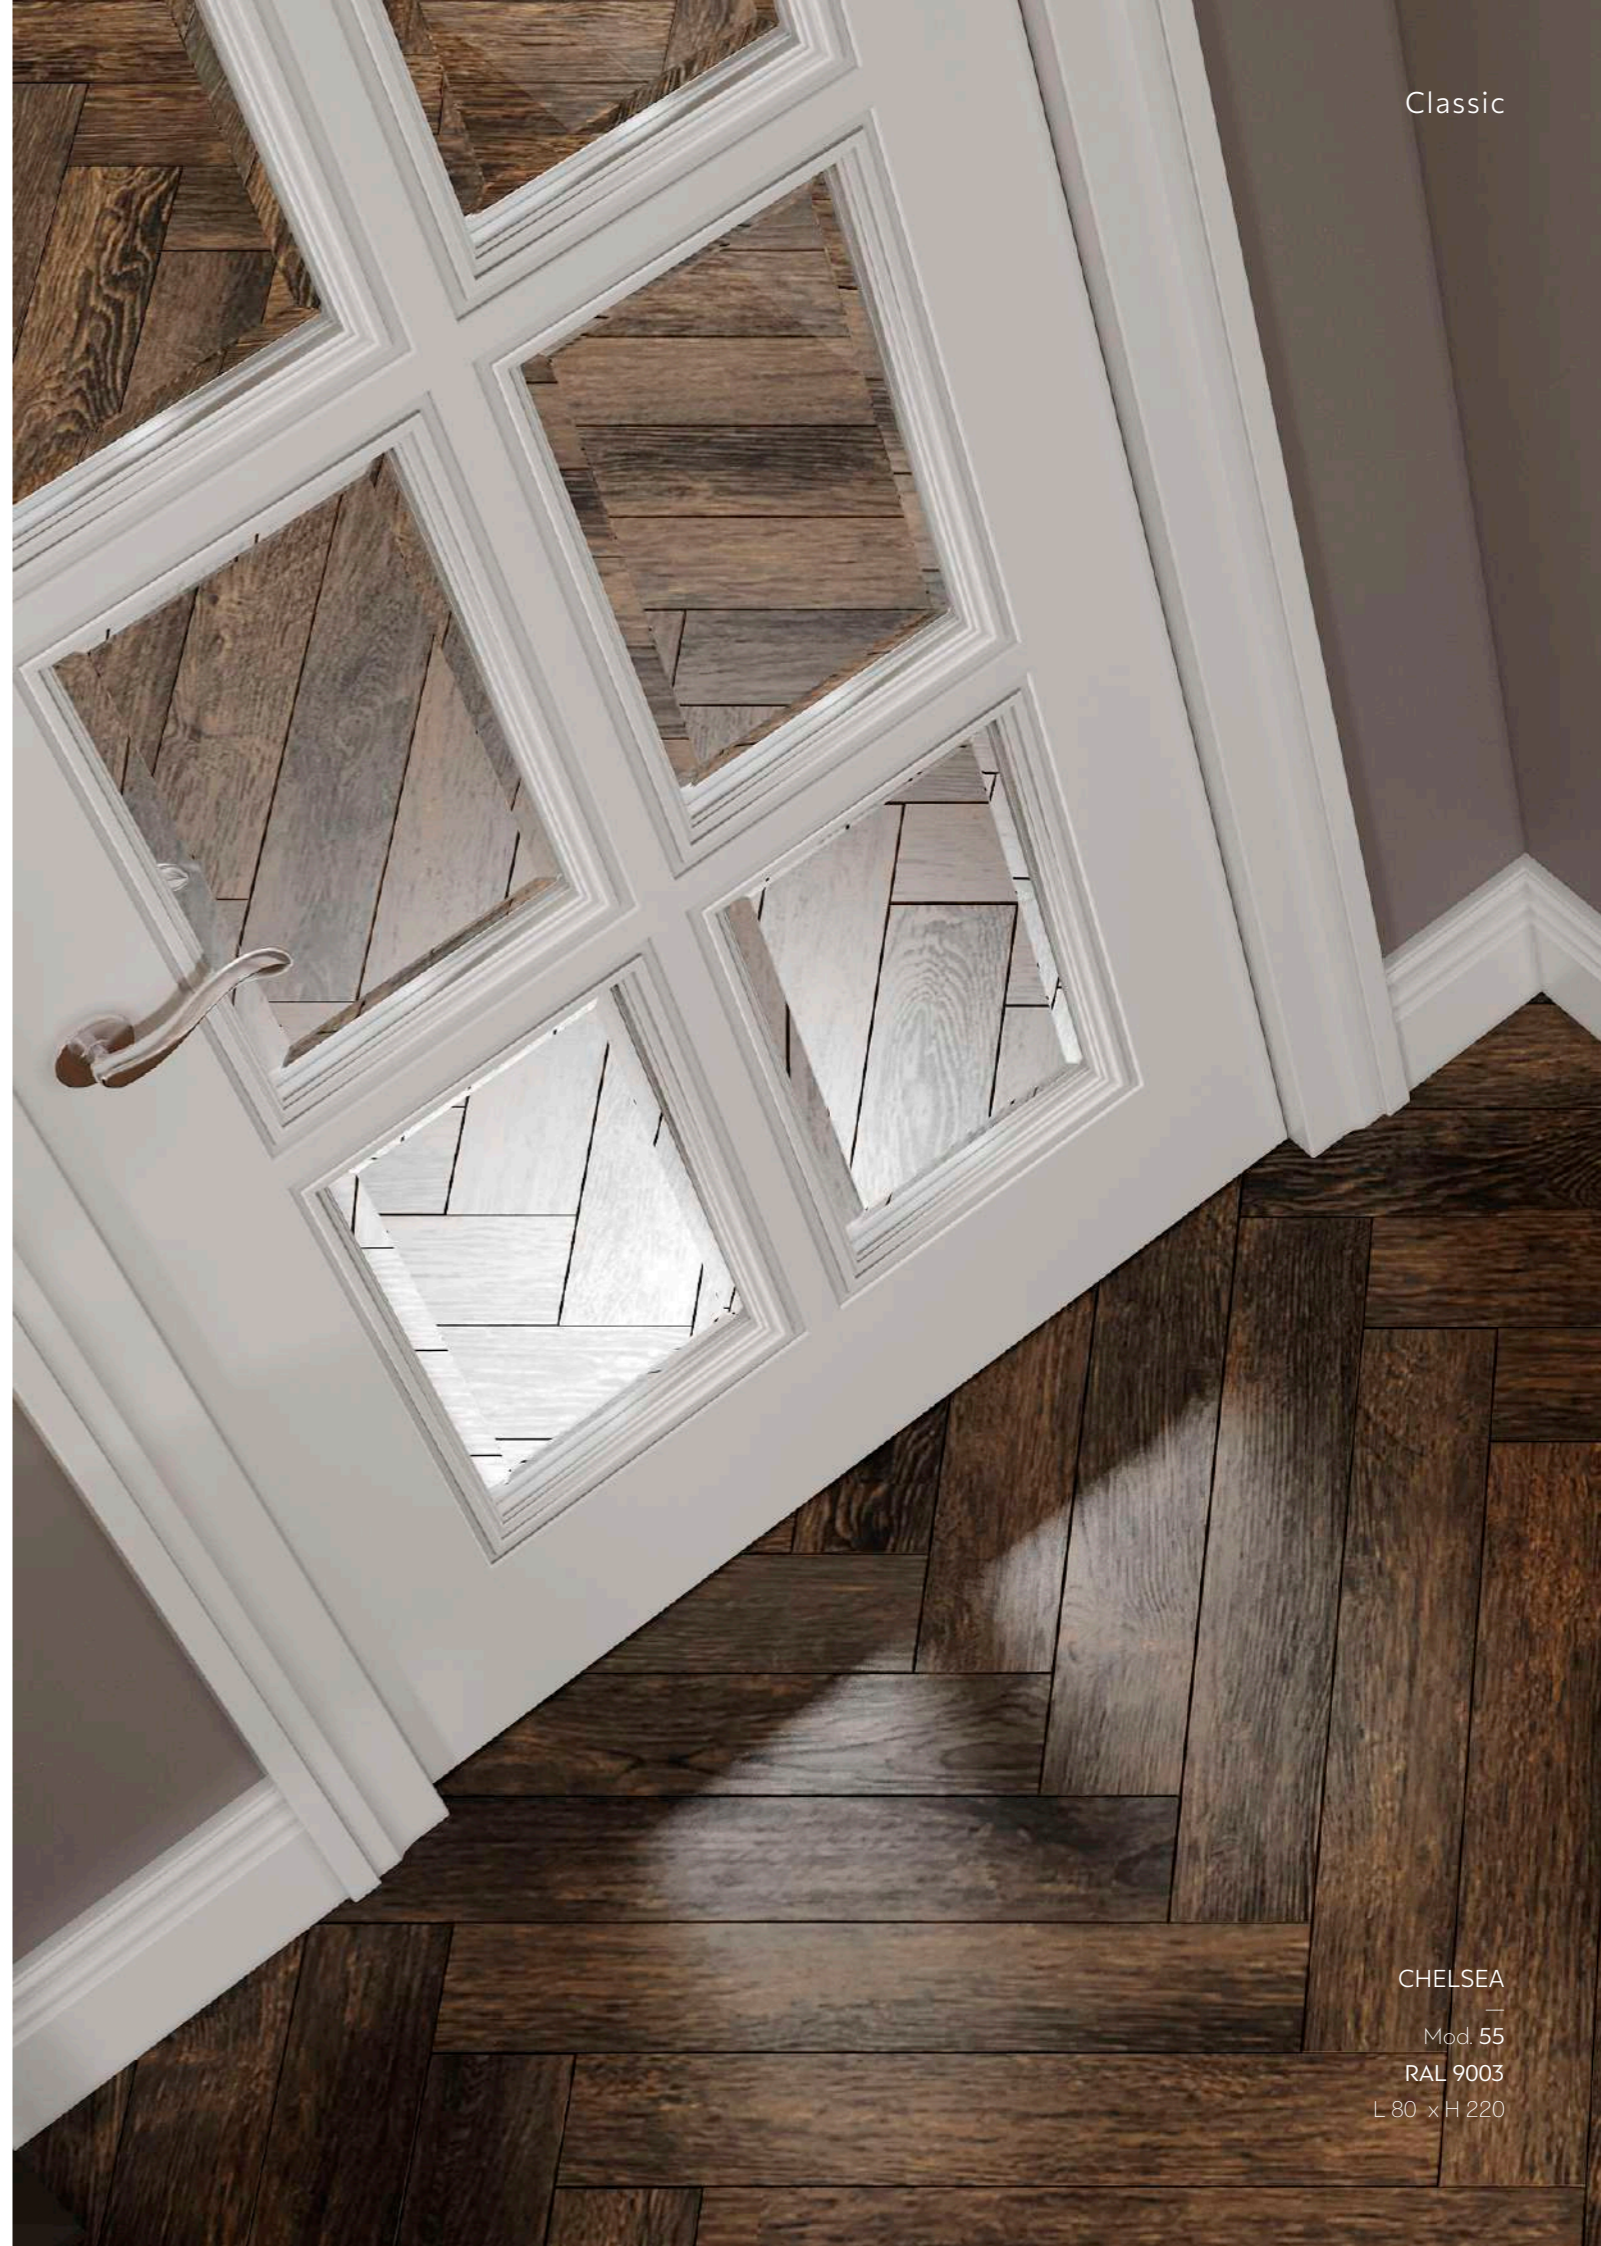

CHELSEA
—
Mod. 55
RAL 9003
L 80 x H 220