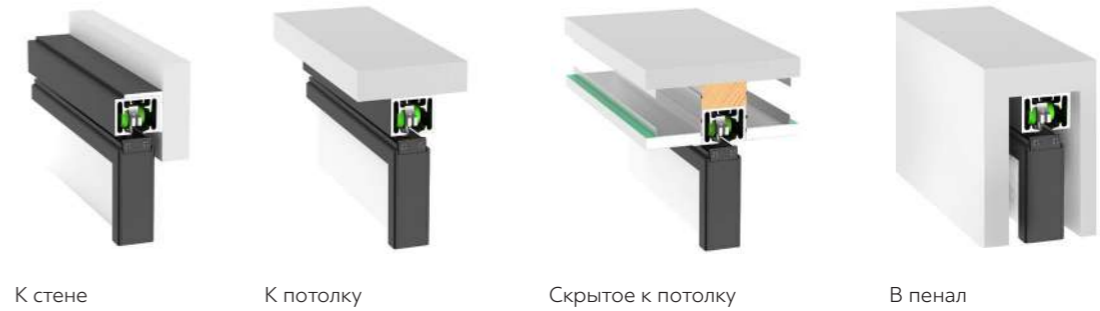

Система крепления | Mounting system