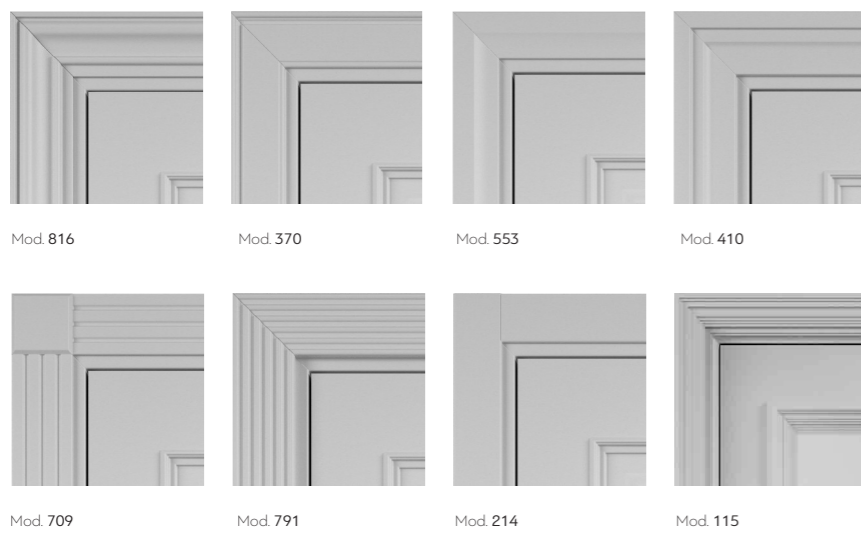

Варианты наличников | Platbands options