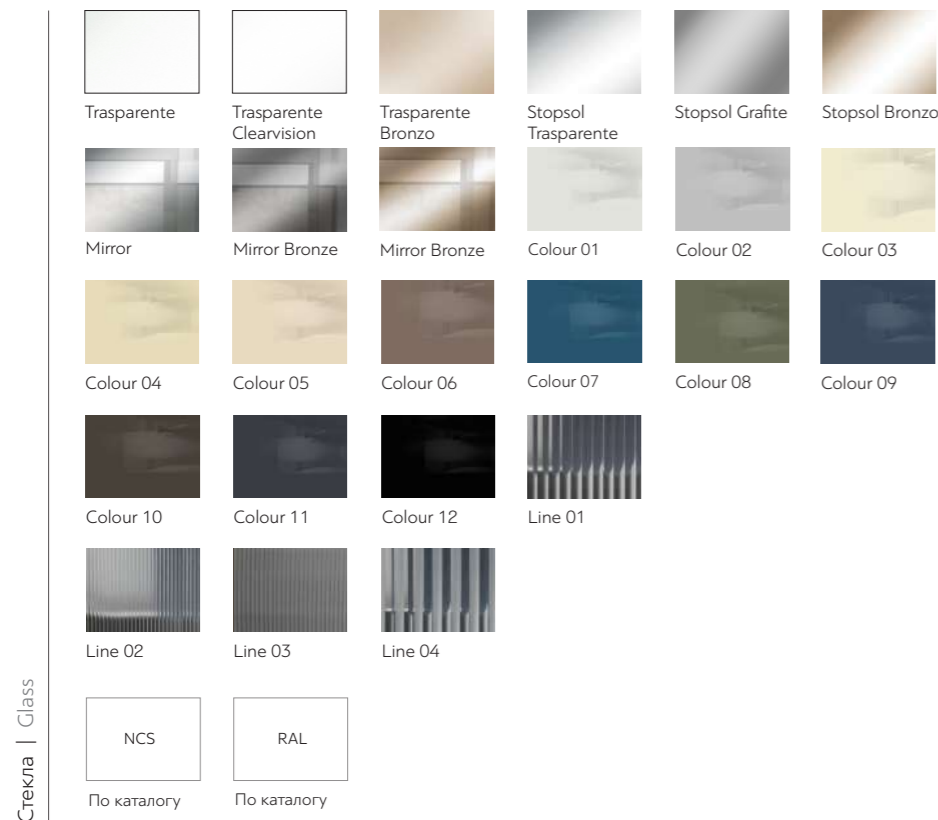

Отделки | Finishes