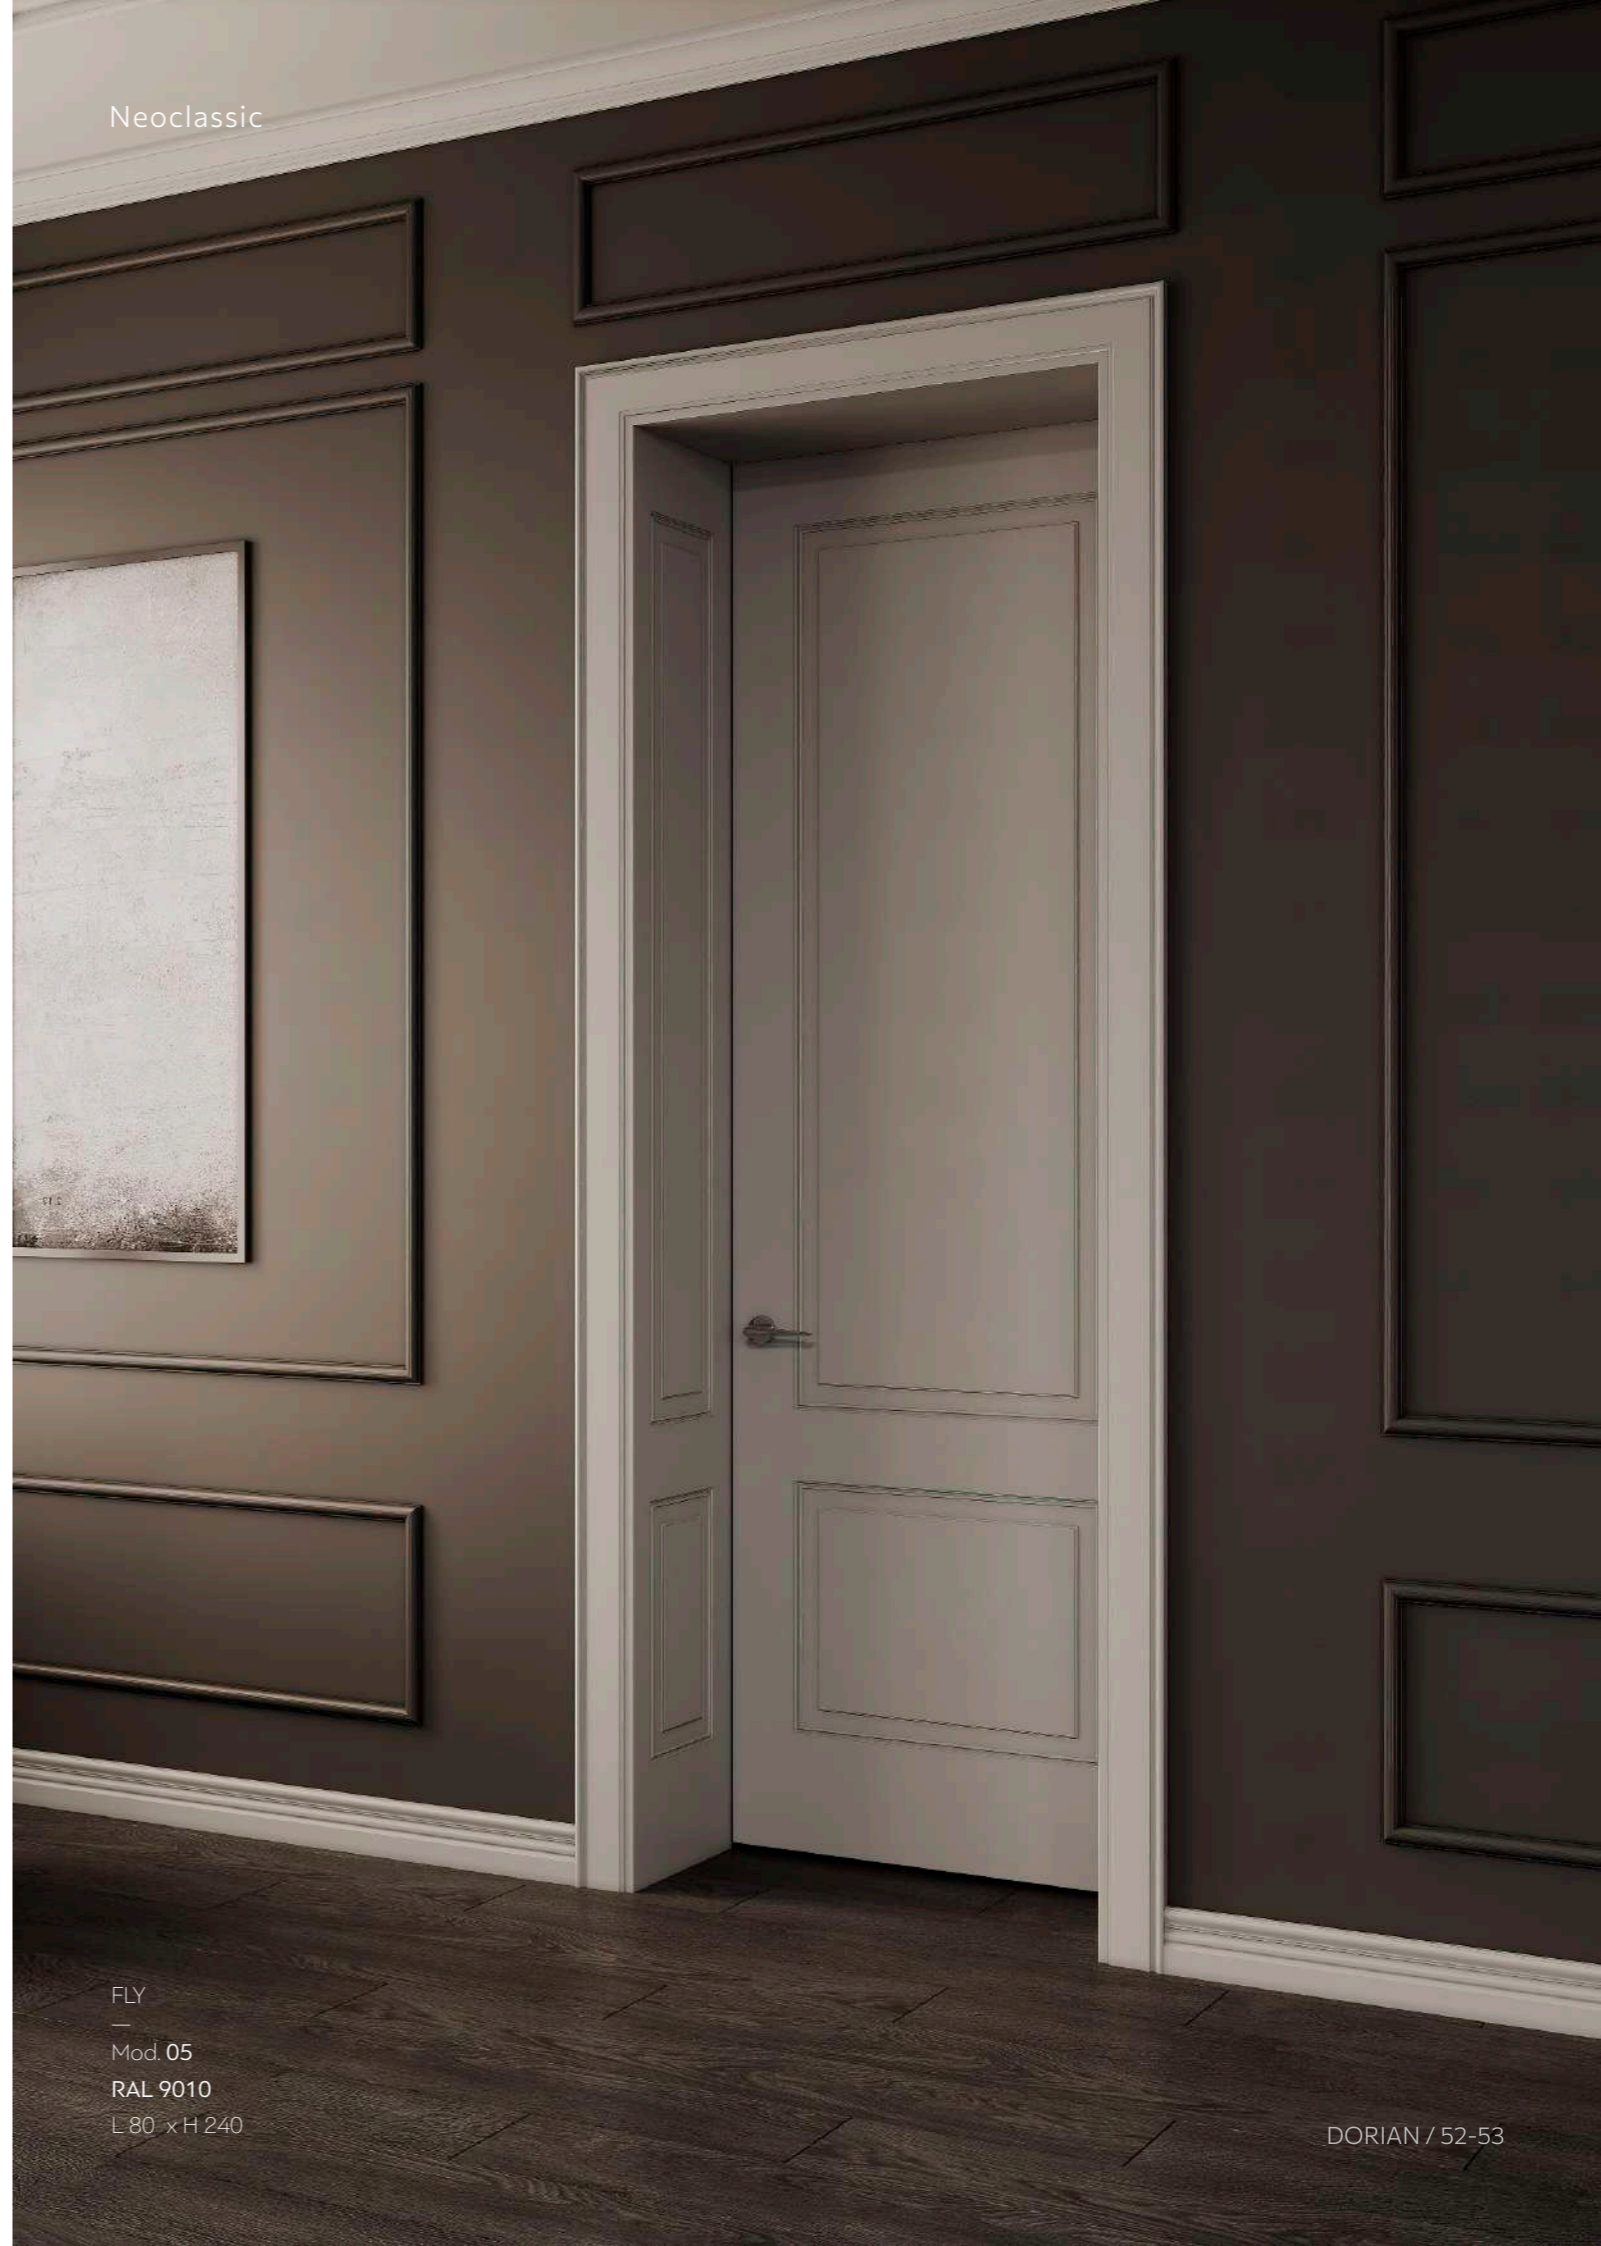

FLY

Neoclassic

FLY
—
Mod. 05
RAL 9010
L 80 x H 240