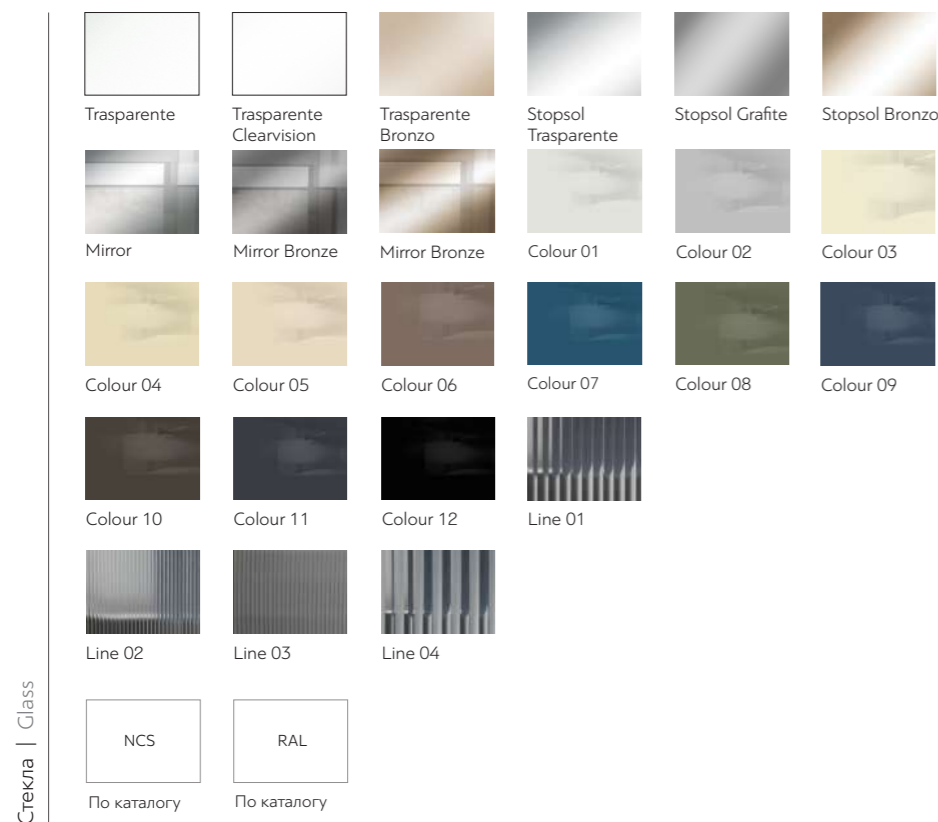

Отделки | Finishes

Выдвижная брючница Корзина металлическая (90) Корзина металлическая (180) Обувница металлическая выдвижная