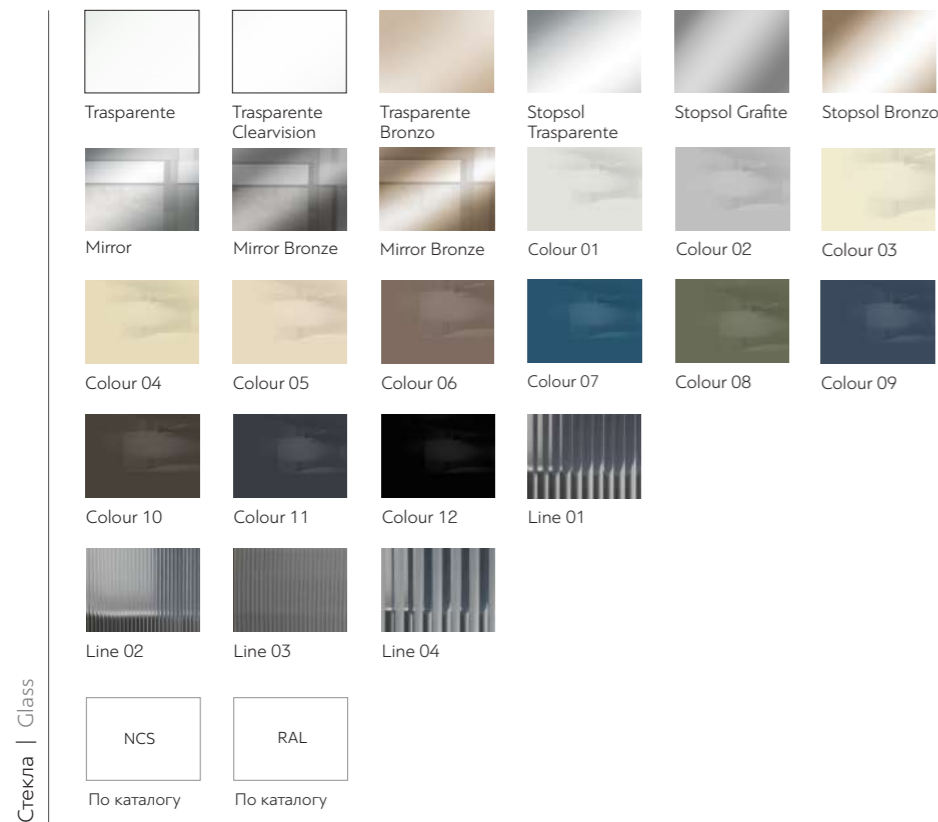

Отделки | Finishes

Выдвижная брючница Корзина металлическая (90) Корзина металлическая (180) Обувница металлическая выдвижная